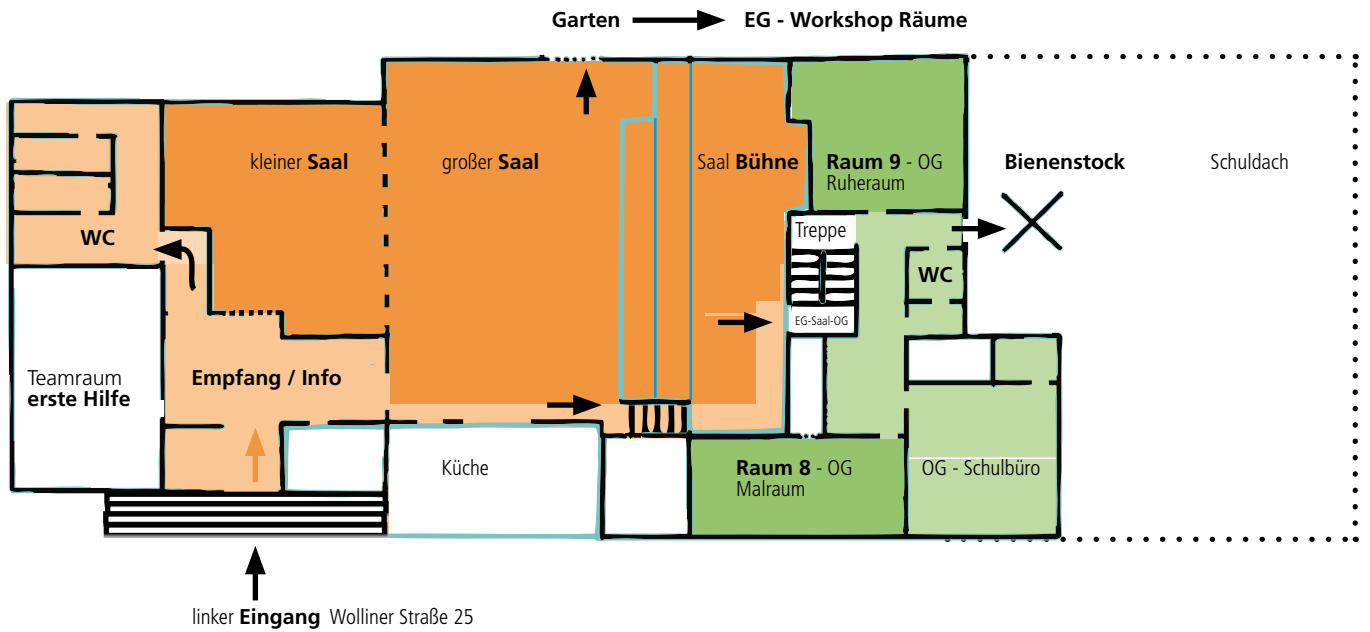

Lageplan für das BFAS-Bundestreffen 2011 in der Freien Schule am Mauerpark, Berlin

- | | | | |
|--|--|---|---|
|  | Eingang / WC / zum Keller/ EG / OG |  | Erdgeschoss Schulhaus |
|  | Saal / Frühstück, Mittag- und Abendessen |  | Erdgeschoss Schulhaus - Workshop-Räume |
|  | Obergeschoss „OG“, Workshop-Räume |  | Kellergeschoß - Kinderbetreuung - Druckerei |
|  | Treppenhaus / andere Schulräume |  | Bienenstock auf dem Schuldach |