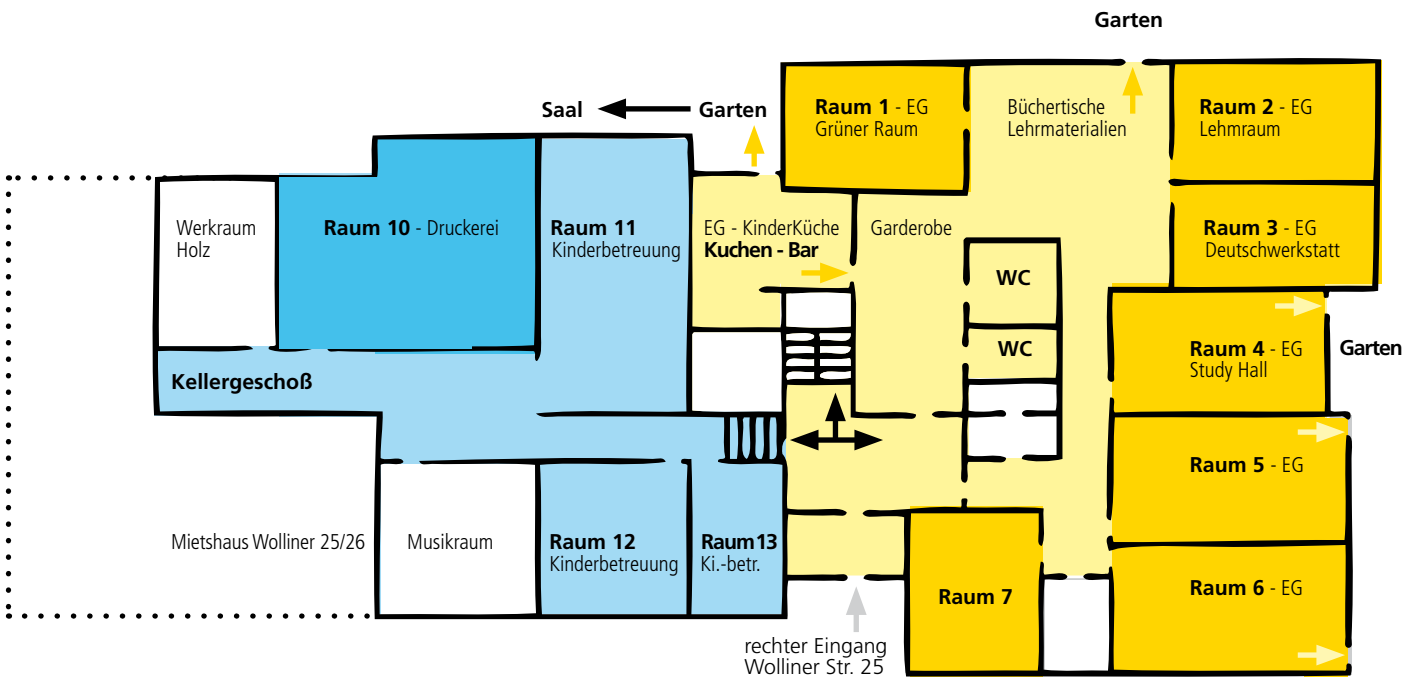

Lageplan für das BFAS-Bundestreffen 2011 in der Freien Schule am Mauerpark, Berlin

- | | | | |
|--|--|---|---|
|  | Eingang / WC / zum Keller/ EG / OG |  | Erdgeschoss Schulhaus |
|  | Saal / Frühstück, Mittag- und Abendessen |  | Erdgeschoss Schulhaus - Workshop-Räume |
|  | Obergeschoss „OG“, Workshop-Räume |  | Kellergeschoß - Kinderbetreuung - Druckerei |
|  | Treppenhaus / andere Schulräume |  | Bienenstock auf dem Schuldach |